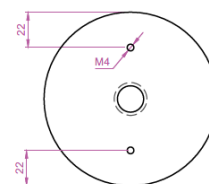

# Datenblatt

DISTANZ6-100-SCHWARZ

Deckenstütze für Meldersockel variabel 6-100cm

Abstandskonsole für Meldersockel  
 6 - 100 cm Deckenabstand  
 robuste Stahlausführung, pulverbeschichtet  
 Farbe schwarz RAL 9005, matt