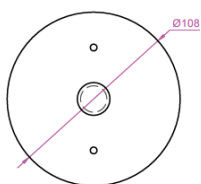

# Datenblatt

DISTANZ6-100-SCHWARZ

Deckenstütze für Meldersockel variabel 6-100cm

Abstandskonsole für Meldersockel  
 6 - 100 cm Deckenabstand  
 robuste Stahlausführung, pulverbeschichtet  
 Farbe schwarz RAL 9005, matt