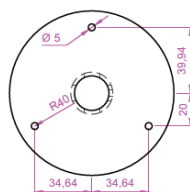

# Datenblatt

DISTANZ6-100-SCHWARZ

Deckenstütze für Meldersockel variabel 6-100cm

Abstandskonsole für Meldersockel  
 6 - 100 cm Deckenabstand  
 robuste Stahlausführung, pulverbeschichtet  
 Farbe schwarz RAL 9005, matt