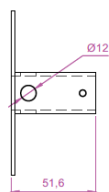

# Datenblatt

DISTANZ6-100-SCHWARZ

Deckenstütze für Meldersockel variabel 6-100cm

Abstandskonsole für Meldersockel  
 6 - 100 cm Deckenabstand  
 robuste Stahlausführung, pulverbeschichtet  
 Farbe schwarz RAL 9005, matt